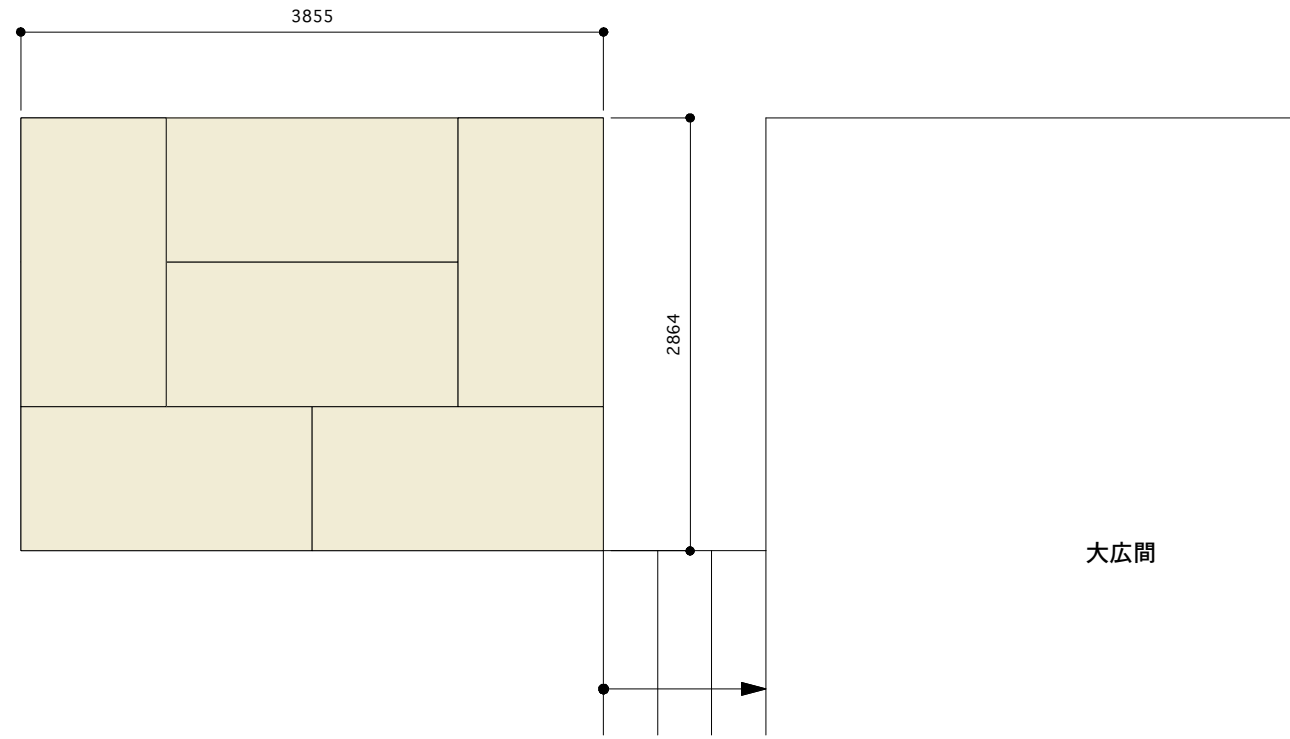

2階大広間手前 6畳和室

大広間

2階 大広間36畳,和室6畳、床の間